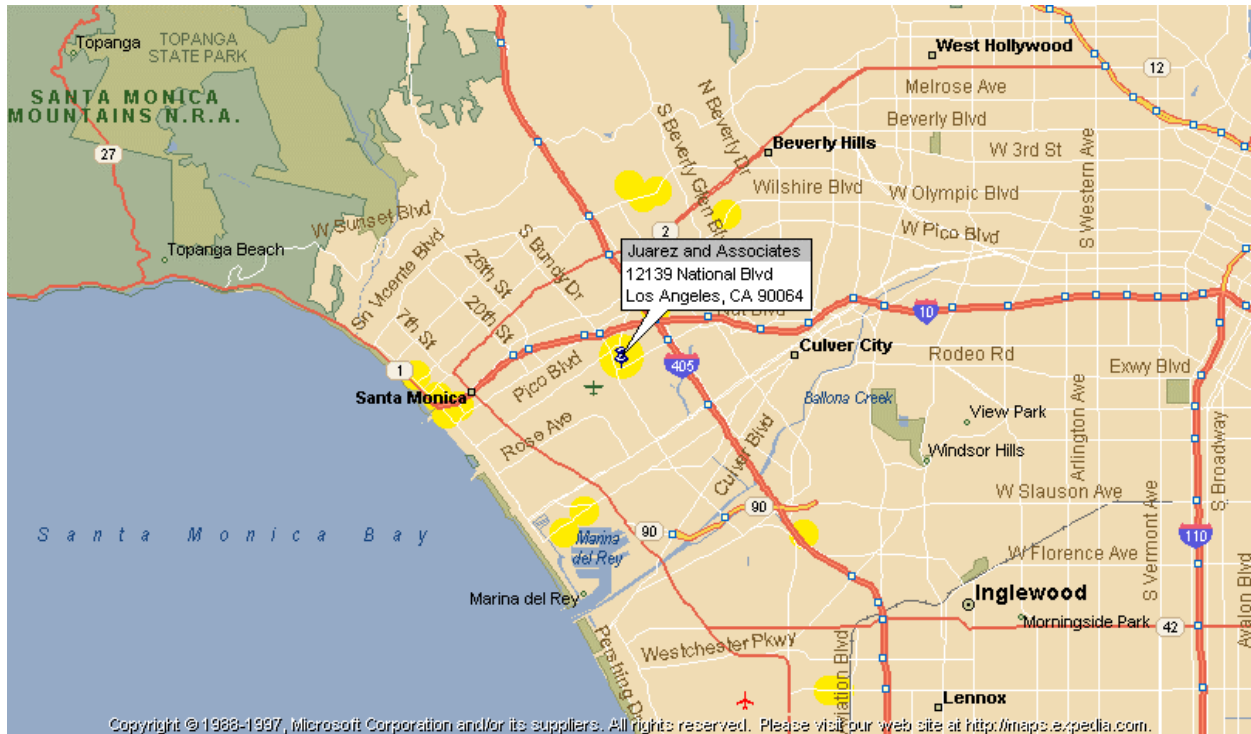

### MAPA Y DIRECCIONES DE MANEJAR A JA

#### DIRECCIONES CUANDO ESTÁ VIAJANDO DESDE LAS SIGUIENTES CARRETERAS:

##### **LA CARRETERA SANTA MONICA FREEWAY WEST (I-10 hacia el oeste)**

Agarra la salida (hacia el sur) de Bundy Drive South y continúe a National Boulevard (hay una estación de gas UNOCAL en la esquina). Da vuelta a la izquierda cuando llega a National Blvd. y da vuelta inmediatamente a la izquierda para entrar al estacionamiento. Nuestras oficinas están al lado de la estación de gas.

##### **LA CARRETERA SAN DIEGO FREEWAY SOUTH (I-405 hacia el sur)**

Del I-405 South, agarra la carretera Santa Monica Freeway West (I-10). Agarra la salida (hacia el sur) de Bundy Drive South y continúe a National Boulevard (hay una estación de gas UNOCAL en la esquina). Da vuelta a la izquierda cuando llega a National Blvd. y da vuelta inmediatamente a la izquierda para entrar al estacionamiento. Nuestras oficinas están al lado de la estación de gas.